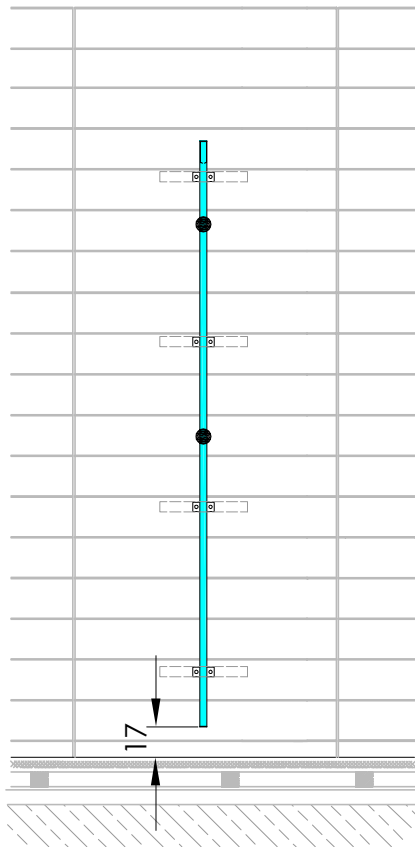

Wandspielschiene mit 2 Einfallhaken

Zubehör: 1 ansteckbare Kurbelspannvorrichtung

Befestigungsmaße:

Maße in cm