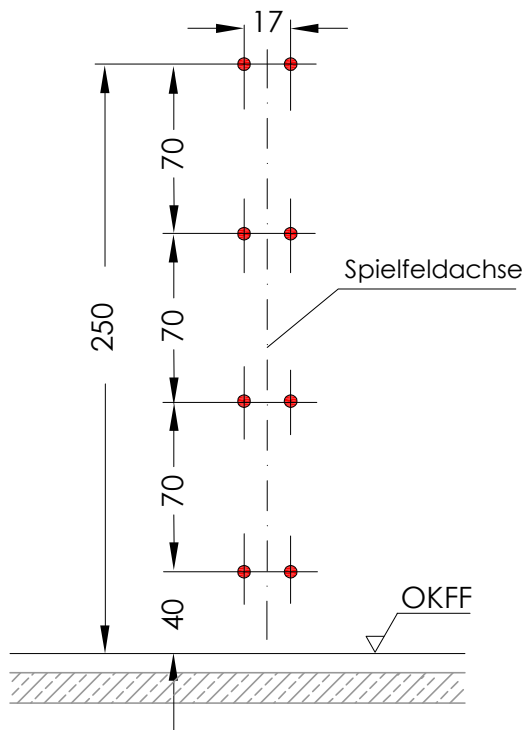

Wandspielschiene mit 2 Einfallhaken

Zubehör: 1 ansteckbare Kurbelspannvorrichtung

Befestigungsmaße:

Maße in cm