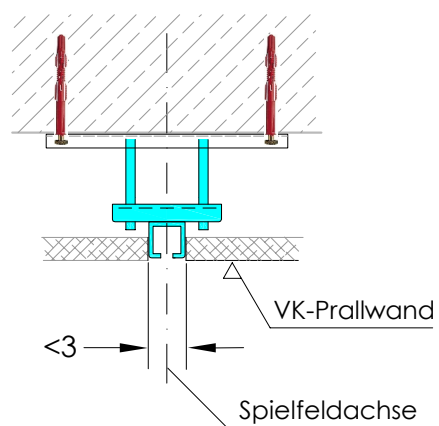

Wandspielschiene mit 2 Einfallhaken

Zubehör: 1 ansteckbare Kurbelspannvorrichtung

Befestigungsmaße:

Maße in cm