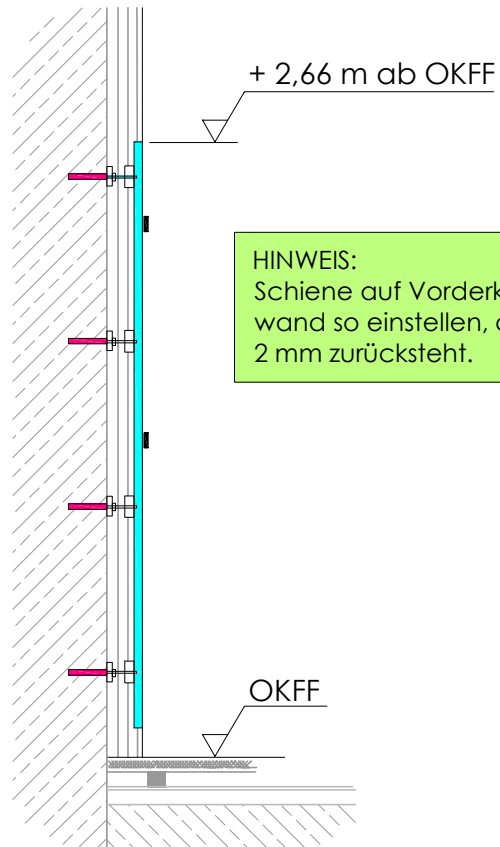

Wandspielschiene mit 2 Einfallhaken

Zubehör: 1 ansteckbare Kurbelspannvorrichtung

Befestigungsmaße:

Maße in cm