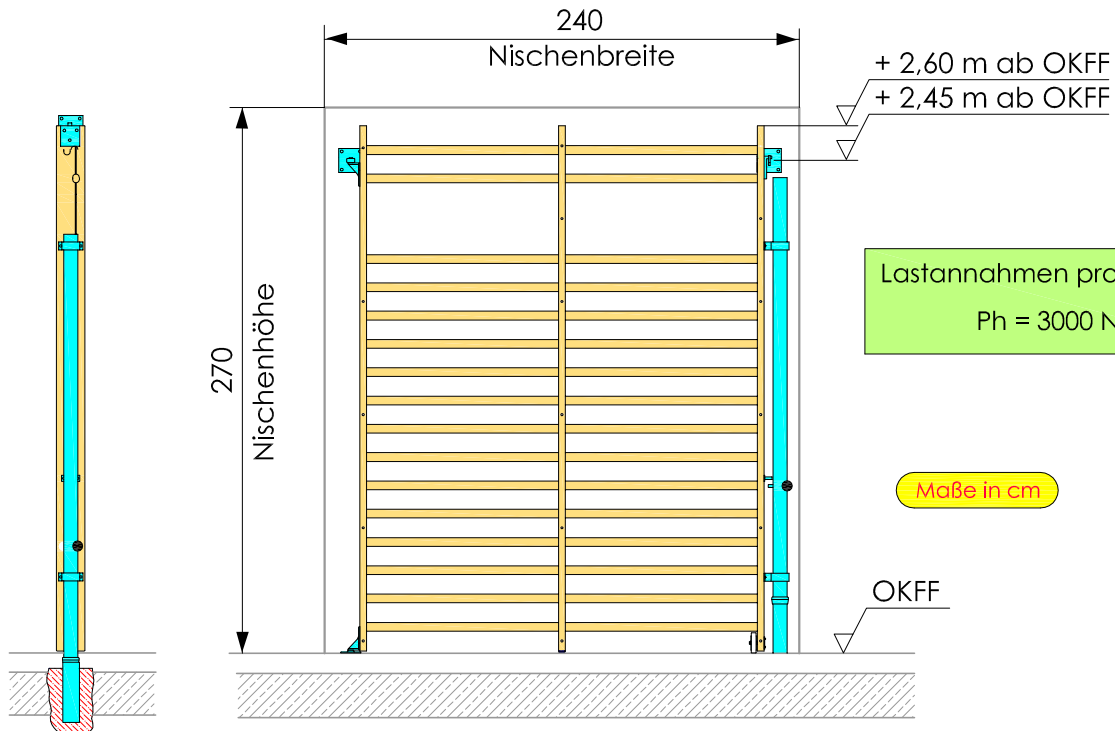

Sprossenwand schwenkbar

Zu beachtende Mindestabstände bei den Sprossenwänden:

untereinander: 450 cm