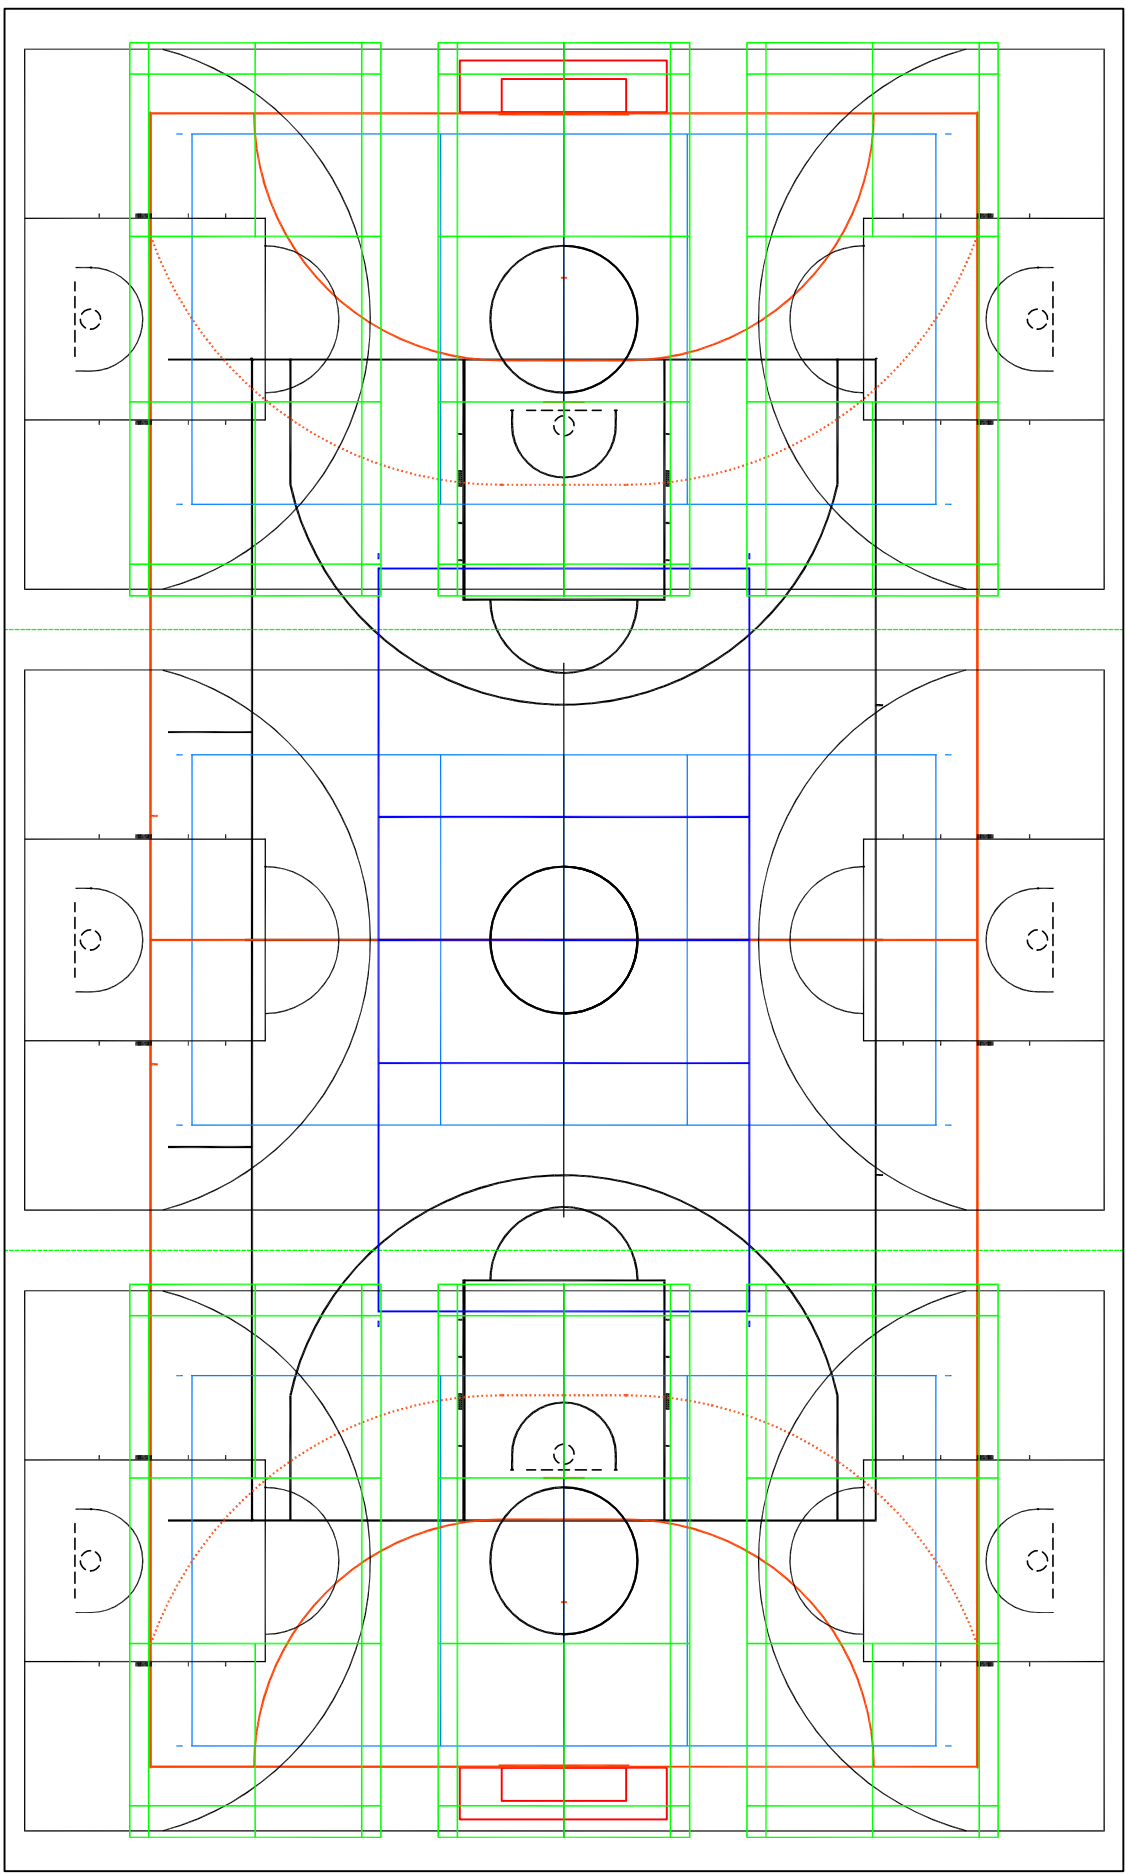

Muster-Linienplan Dreifachturnhalle 27 x 45 m

Spielplatz	Strichstärke	Farbe
Handball	5 cm	rot (gez., orange)
Basketball	5 cm bzw. 3 cm	schwarz
Volleyball	5 cm bzw. 3 cm	blau
Bodminn	4 cm	gelb (gez., grün)

Für die genaue Lagebestimmung der Spielplätze ist von den Geräten bzw. Bodenmarkierungen auszugehen!