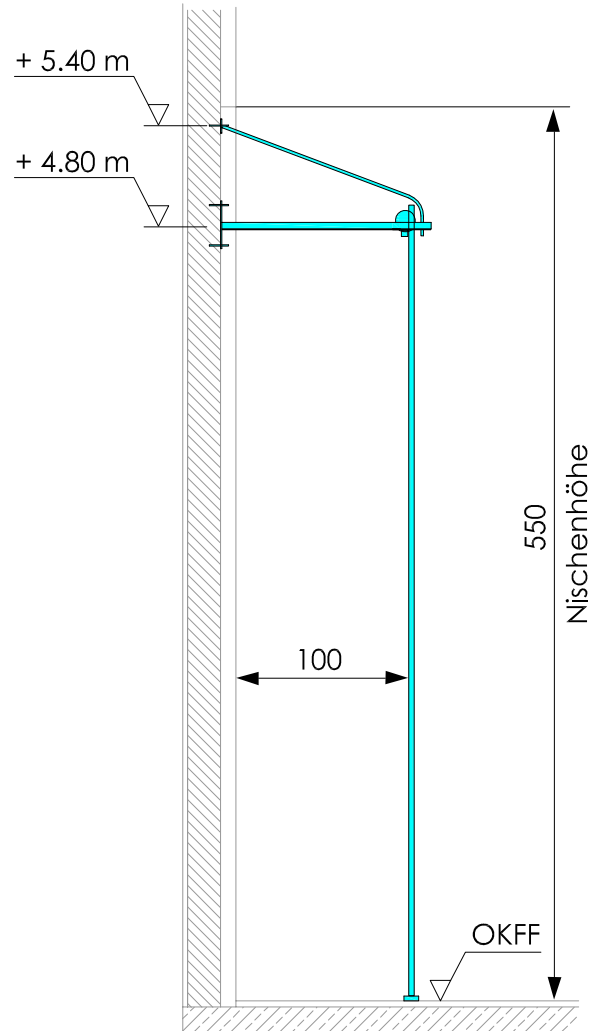

Kletterstangen rollbar

Maße in cm, m

Lastannahmen pro Konsole:
 $P_v = 3000 \text{ N}$; $P_h = 3000 \text{ N}$

Maße:	A	B
4 Stangen	100	190
6 Stangen	200	300