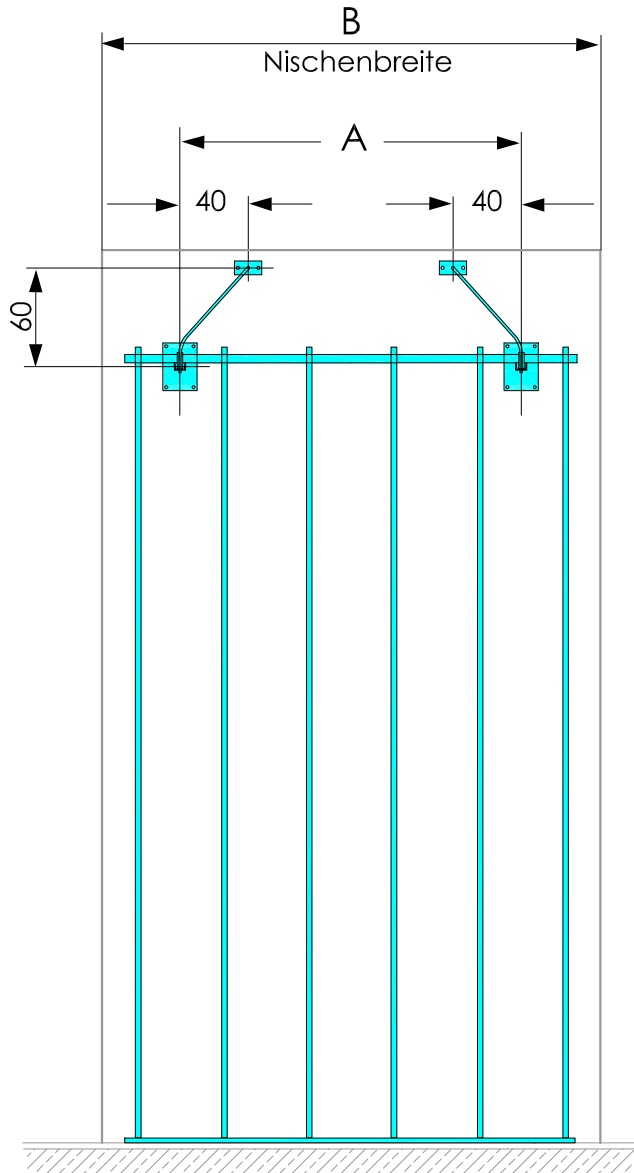

Kletterstangen rollbar

Maße in cm, m

Lastannahmen pro Konsole:
 $P_v = 3000 \text{ N}$; $P_h = 3000 \text{ N}$

Maße:	A	B
4 Stangen	100	190
6 Stangen	200	300