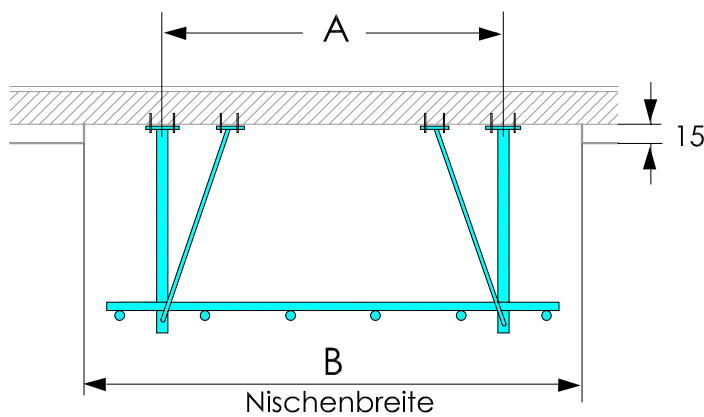

Kletterstangen rollbar

Maße in cm, m

Lastannahmen pro Konsole:
 $P_v = 3000 \text{ N}$; $P_h = 3000 \text{ N}$

Maße:	A	B
4 Stangen	100	190
6 Stangen	200	300