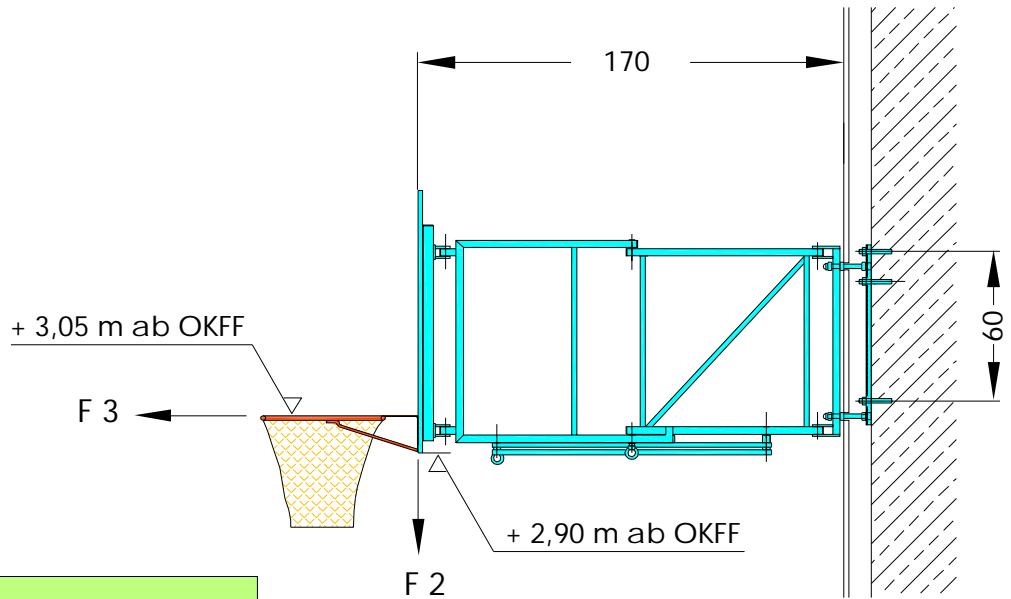

Basketballwandgerüst zentrisch klappbar

Zielbrettgröße 180 x 105 cm

Lastannahmen:
 Verkehrslast nach DIN 7899
 F 1 = 900 N
 F 2 = 3200 N
 F 3 = 900 N

Maße in cm, m

Befestigungsmaße: