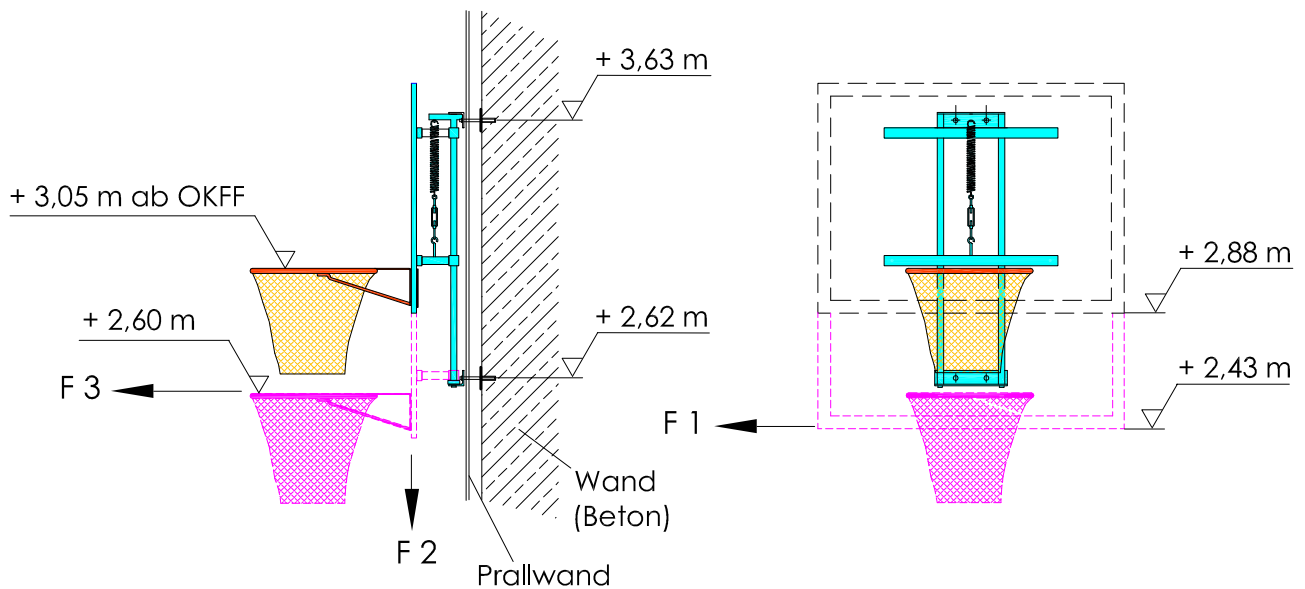

Basketballübungsbrett höhenverstellbar mit Federmechanismus

Zielbrettgröße 120 x 90 cm

Befestigungsmaße:

Maße in cm, m

Lastannahmen:
Verkehrslast nach DIN 7899
F 1 = 900 N
F 2 = 3200 N
F 3 = 900 N