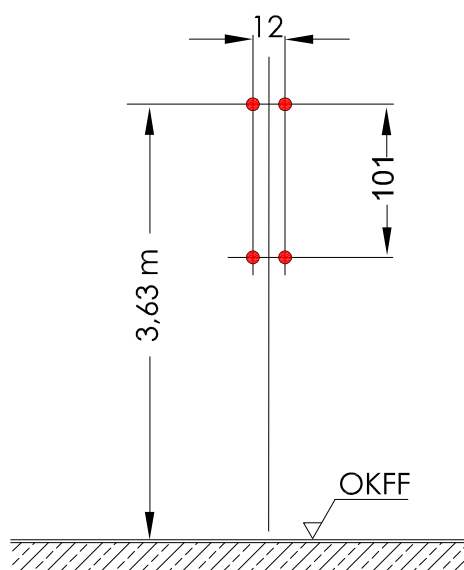

Basketballübungsbrett höhenverstellbar mit Federmechanismus

Zielbrettgröße 120 x 90 cm

Befestigungsmaße:

Maße in cm, m

Lastannahmen:
Verkehrslast nach DIN 7899
F 1 = 900 N
F 2 = 3200 N
F 3 = 900 N