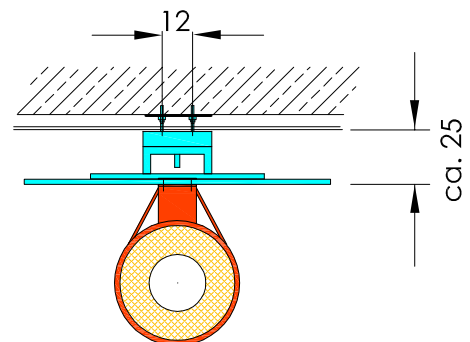

Basketballübungsbrett höhenverstellbar mit Federmechanismus

Zielbrettgröße 120 x 90 cm

Befestigungsmaße:

Maße in cm, m

Lastannahmen:
Verkehrslast nach DIN 7899
F 1 = 900 N
F 2 = 3200 N
F 3 = 900 N