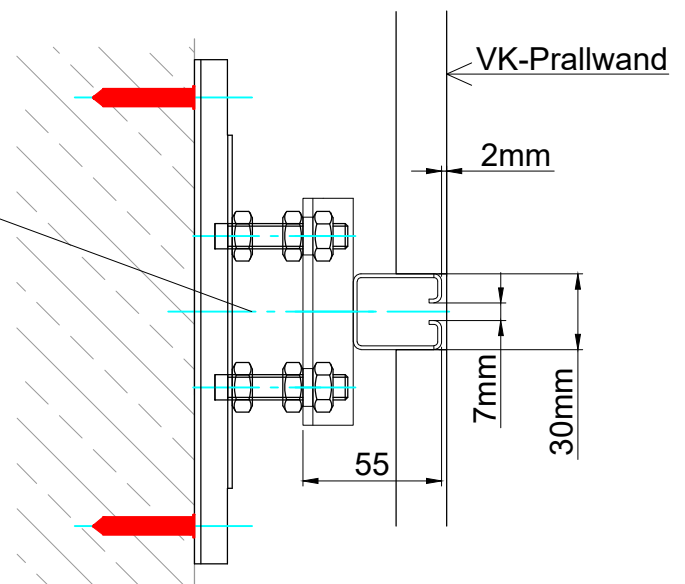

Wandspielschiene mit zwei Einfallhaken

Zubehör: 1 ansteckbare Kurbelspannvorrichtung

Maße in cm

Befestigungsmaße:

HINWEIS:

Schiene auf Vorderkante Prallwand so einstellen, dass sie 2 mm zurücksteht.

Gerätebelastungen lt. DIN EN 1271
 Volleyball F1 = 1,44 kN
 bei 2,43m ab OKFF