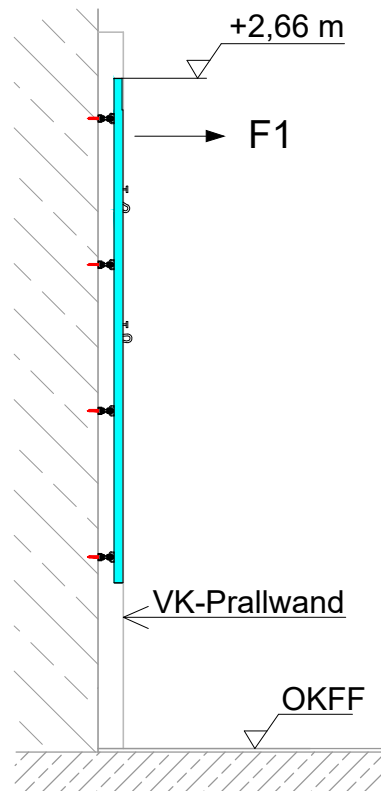

Wandspielschiene mit zwei Einfallhaken

Zubehör: 1 ansteckbare Kurbelspannvorrichtung

Maße in cm

Befestigungsmaße:

HINWEIS:

Schiene auf Vorderkante Prallwand so einstellen, dass sie 2 mm zurücksteht.

Gerätebelastungen lt. DIN EN 1271
 Volleyball F1 = 1,44 kN
 bei 2,43m ab OKFF