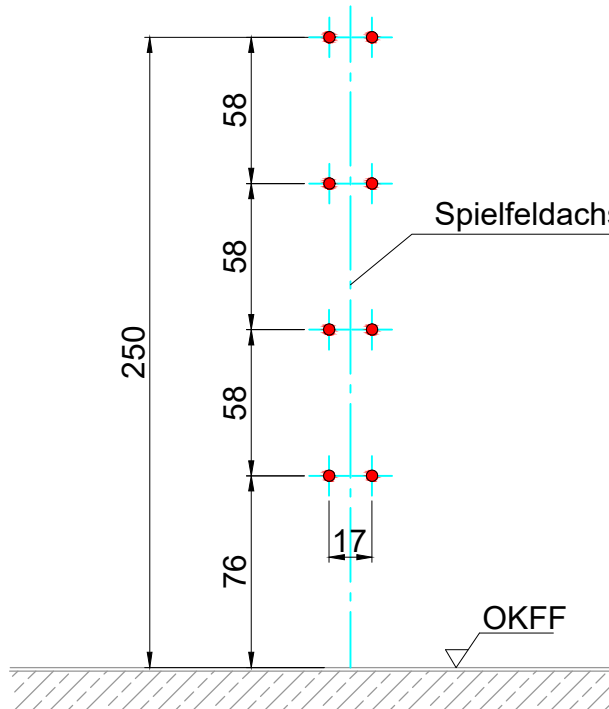

Wandspielschiene mit zwei Einfallhaken

Zubehör: 1 ansteckbare Kurbelspannvorrichtung

Maße in cm

Befestigungsmaße:

HINWEIS:

Schiene auf Vorderkante Prallwand so einstellen, dass sie 2 mm zurücksteht.

Gerätebelastungen lt. DIN EN 1271
 Volleyball F1 = 1,44 kN
 bei 2,43m ab OKFF