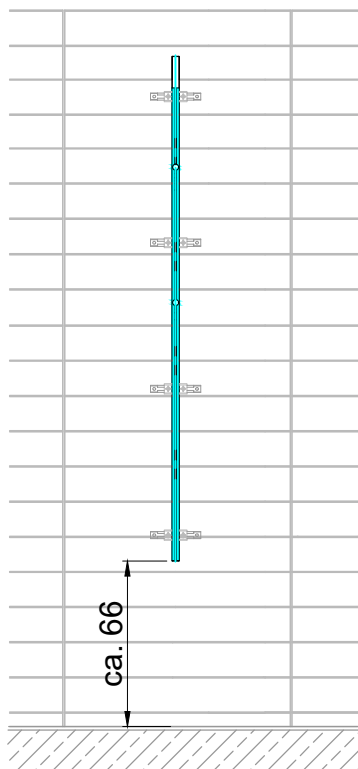

Wandspielschiene mit zwei Einfallhaken

Zubehör: 1 ansteckbare Kurbelspannvorrichtung

Maße in cm

Befestigungsmaße:

HINWEIS:

Schiene auf Vorderkante Prallwand so einstellen, dass sie 2 mm zurücksteht.

Gerätebelastungen lt. DIN EN 1271
 Volleyball F1 = 1,44 kN
 bei 2,43m ab OKFF